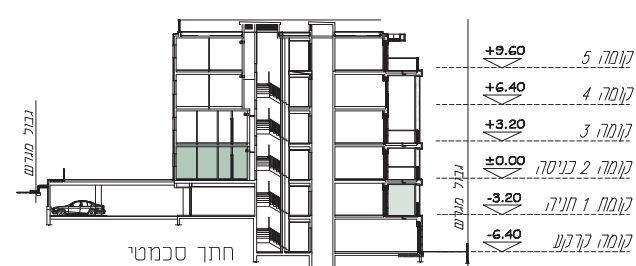

מיזוג וחימום

- חימום תת רצפתי חשמלי
- חימום מים סולארי עם גיבוי חשמלי
- מערכות מיזוג אויר לכל חללי המגורים

דלתות

- דלת כניסה רב בריחית
- דלתות פנים מעוצבות בגובה 2.20 מ'

פתחי חוץ

- חלונות ודלתות במסגור אלומיניום
- זכוכית בידודית עם זיגוג כפול בכל הדירה
- שליטה חשמלית בתריסים של חדרי השינה והמגורים

חשמל

- חיבור חשמל תלת פאזי 25X3
- נקודות TV וטלפון בכל חדר
- מערכת אינטרקום מתקדמת עם מסך LCD
- בכניסה הראשית
- מערכת בית חכם

חלל חוץ

- נקודות גז בנינות ובמרפסות ל-BBQ
- ברז גן בנינות ובמרפסות

המוצג בתוכנית זו, לרבות שטח הדירה, ריהוט, אביזרים ומידות הינו לצורך המחשה בלבד ואינו מחייב את החברה. לחווה המכר שיחתם בין החברה לבין הרוכש יצורפו תוכניות מכר, מפרט טכני ומפרט מכר והן בלבד יחייבו את החברה.