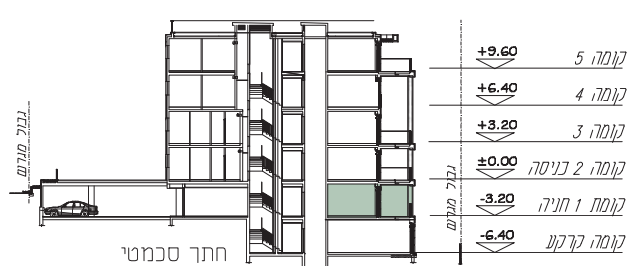

מיזוג וחימום

- חימום תת רצפתי חשמלי
- חימום מים סולארי עם גיבוי חשמלי
- מערכות מיזוג אויר לכל חללי המגורים

דלתות

- דלת כניסה רב בריחית
- דלתות פנים מעוצבות בגובה 2.20 מ'

פתחי חוץ

- חלונות ודלתות במסגור אלומיניום
- זכוכית בידודית עם זיגוג כפול בכל הדירה
- שליטה חשמלית בתריסים של חדרי השינה והמגורים

חשמל

- חיבור חשמל תלת פאזי 25X3
- נקודות TV וטלפון בכל חדר
- מערכת אינטרקום מתקדמת עם מסך LCD
- בכניסה הראשית
- מערכת בית חכם

חלל חוץ

- נקודות גז בנינות ובמרפסות ל-BBQ
- ברז גז בנינות ובמרפסות

המוצג בתוכנית זו, לרבות שטח הדירה, ריהוט, אביזרים ומידות הינו לצורך המחשה בלבד ואינו מחייב את החברה. לחווה המכר שיחתם בין החברה לבין הרוכש יצורפו תוכניות מכר, מפרט טכני ומפרט מכר והן בלבד יחייבו את החברה.