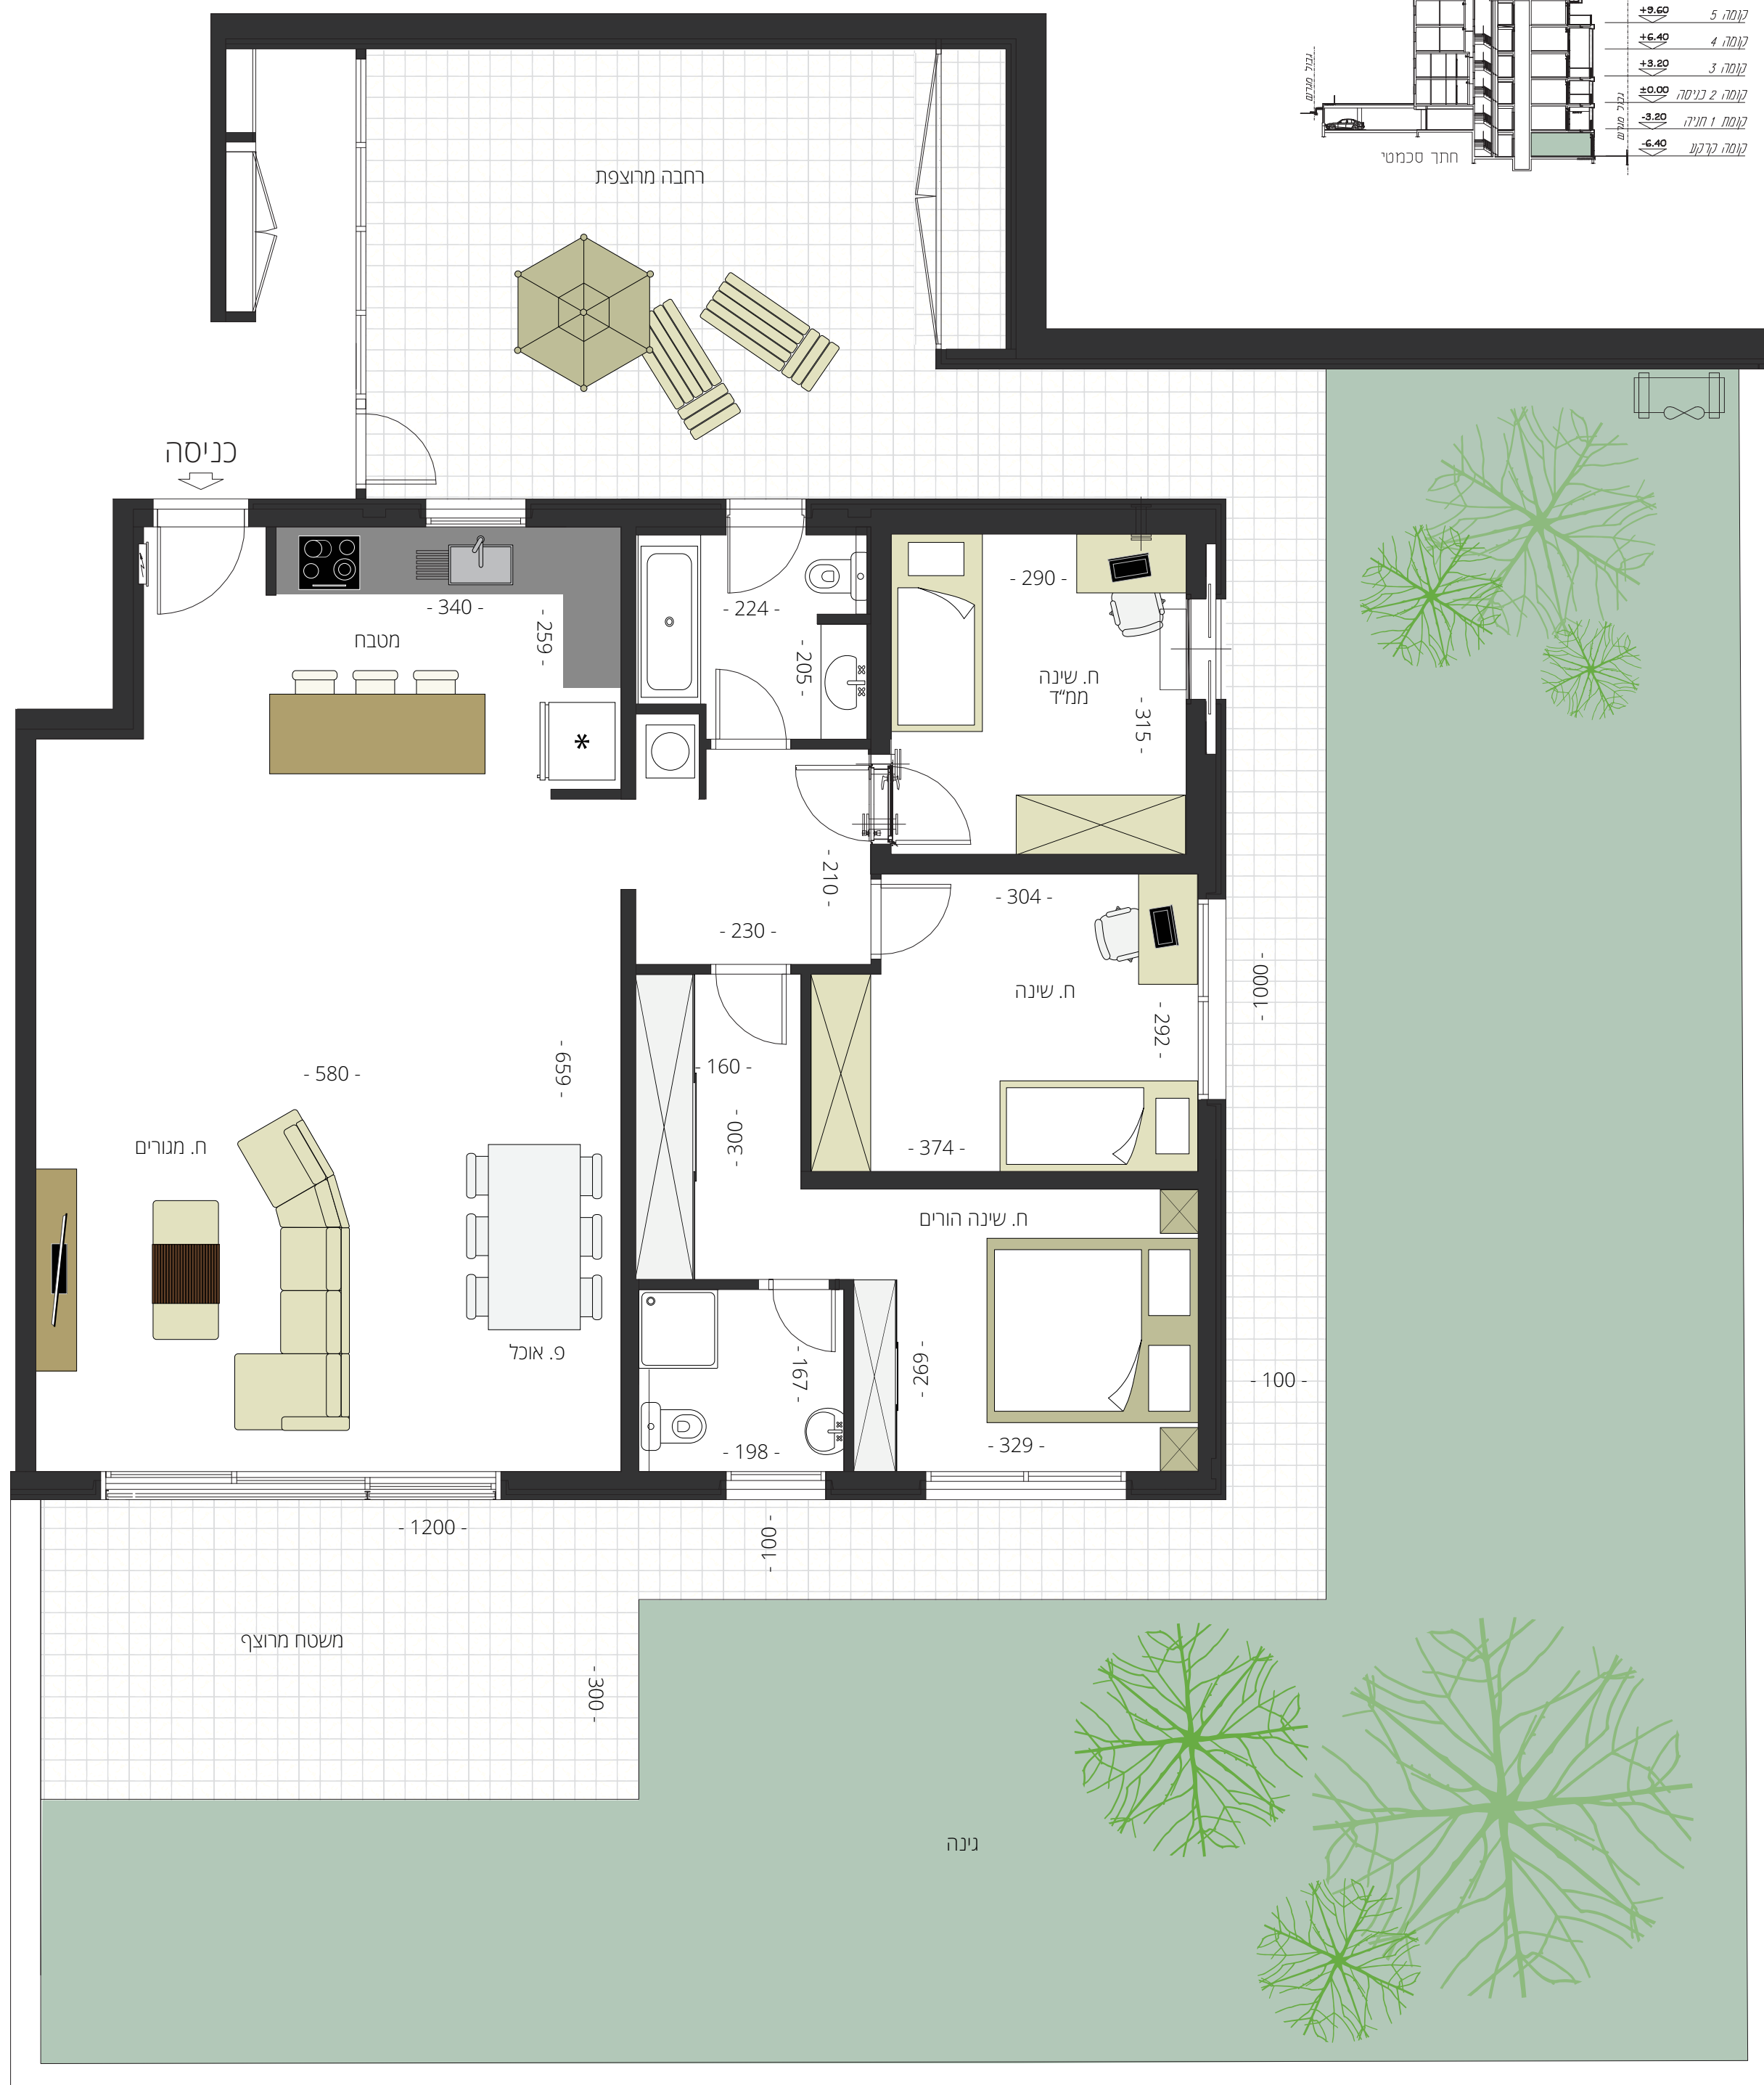

Country & Park

מגורי יוקרה במבשרת

דירת 4 חדרים

דירה מס' 2

ריצוף

- אריחי גרניט פורצלן במידות 60/60, 80/80
- ובמבחר גוונים פרקט עץ לחדרי שינה

מטבח

- מטבחי יוקרה בתכנון מותאם לתכנית הדירה
- כולל ארונות מטבח עליונים משטח שיש אבן
- קיסר במבחר גוונים לבחירה אישית
- כיור מטבח בהתקנה שטוחה
- ברז נשלף בכיור מטבח
- הכנה למדיח כלים והכנות חשמל
- מותאמות תכנית

חדרים רטובים

- ריצוף מותאם לחדרים רטובים
- במבחר גוונים לבחירה
- חיפויי קירות במידות משתנות
- אסלות תלויות עם מיכל הדחה סמוי
- ארונות מעוצבים עם כיור אינטגרלי
- ברזים יוקרתיים ממותגים בינלאומיים
- מובילים

חשמל

- חיבור חשמל תלת פאזי 25X3
- נקודות TV וטלפון בכל חדר
- מערכת אינטרקום מתקדמת עם מסך LCD
- בכניסה הראשית
- מערכת בית חכם

חלל חוץ

- נקודות גז בנינות ובמרפסות ל-BBQ
- ברז גז בנינות ובמרפסות