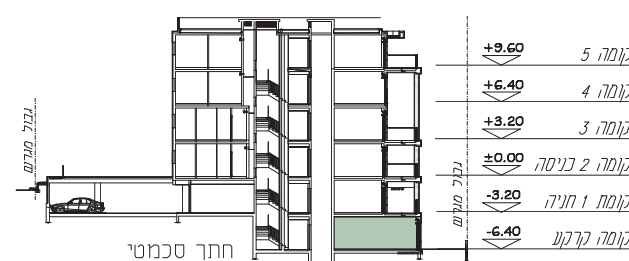

Country & Park

מגורי יוקרה במבשרת

דירת 4 חדרים

דירה מס' 2

ריצוף

- אריחי גרניט פורצלן במידות 60/60, 80/80
- ובמבחר גוונים פרקט עץ לחדרי שינה

מטבח

- מטבחי יוקרה בתכנון מותאם לתכנית הדירה
- כולל ארונות מטבח עליונים משטח שיש אבן
- קיסר במבחר גוונים לבחירה אישית
- כיור מטבח בהתקנה שטוחה
- ברז נשלף בכיור מטבח
- הכנה למדיח כלים והכנות חשמל
- מותאמות תכנית