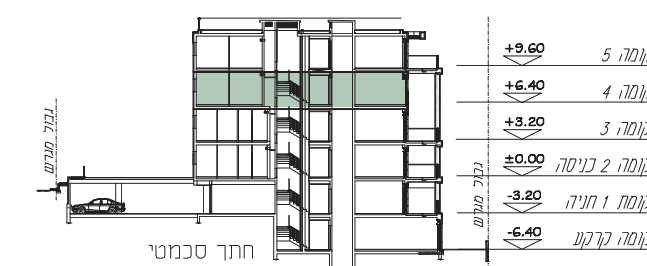

Country & Park

מגורי יוקרה במבשרת

דירת 4 חדרים

דירה מס' 10

חשמל

- חיבור חשמל תלת פאזי 25X3
- נקודות TV וטלפון בכל חדר
- מערכת אינטרקום מתקדמת עם מסך LCD בכניסה הראשית
- מערכת בית חכם

חלל חוץ

- נקודות נז בנינות ובמרפסות ל-BBQ
- ברז נן בנינות ובמרפסות

דלתות

- דלת כניסה רב בריחית
- דלתות פנים מעוצבות בגובה 2.20 מ'

חדרים רטובים

- ריצוף מותאם לחדרים רטובים במבחר גוונים לבחירה
- חיפויי קירות במידות משתנות
- אסלות תלויות עם מיכל הדחה סמוי
- ארונות מעוצבים עם כיוור אינטגרלי
- ברזים יוקרתיים ממותגים בינלאומיים מובילים