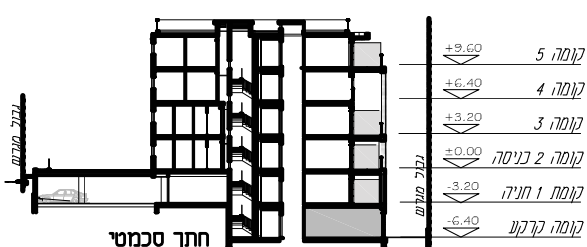

- חימום תת רצפתי חשמלי
- חימום מים סולארי עם גיבוי חשמלי
- מערכות מיזוג אוויר לכל חללי המגורים

דלתות

- דלת כניסה רב בריחית
- דלתות פנים מעוצבות בגובה 2.20 מ'

פתחי חוץ

- חלונות ודלתות במסגור אלומיניום
- זכוכית בידודית עם זיגוג כפול בכל הדירה
- שליטה חשמלית בתריסים של חדרי השינה והמגורים

חשמל

- חיבור חשמל תלת פאזי 25X3
- נקודות TV וטלפון בכל חדר
- מערכת אינטרקום מתקדמת עם מסך LCD בכניסה הראשית
- מערכת בית חכם

חלל חוץ

- נקודות גן בנינות ובמרפסות ל-BBQ
- ברז גן בנינות ובמרפסות

המוצג בתוכנית זו, לרבות שטח הדירה, ריהוט, אביזרים ומידות הינו לצורך המחשה בלבד ואינו מחייב את החברה. לחווה המכר שיחתם בין החברה לבין הרוכש יצורפו תוכניות מכר, מפרט טכני ומפרט מכר והן בלבד יחייבו את החברה.