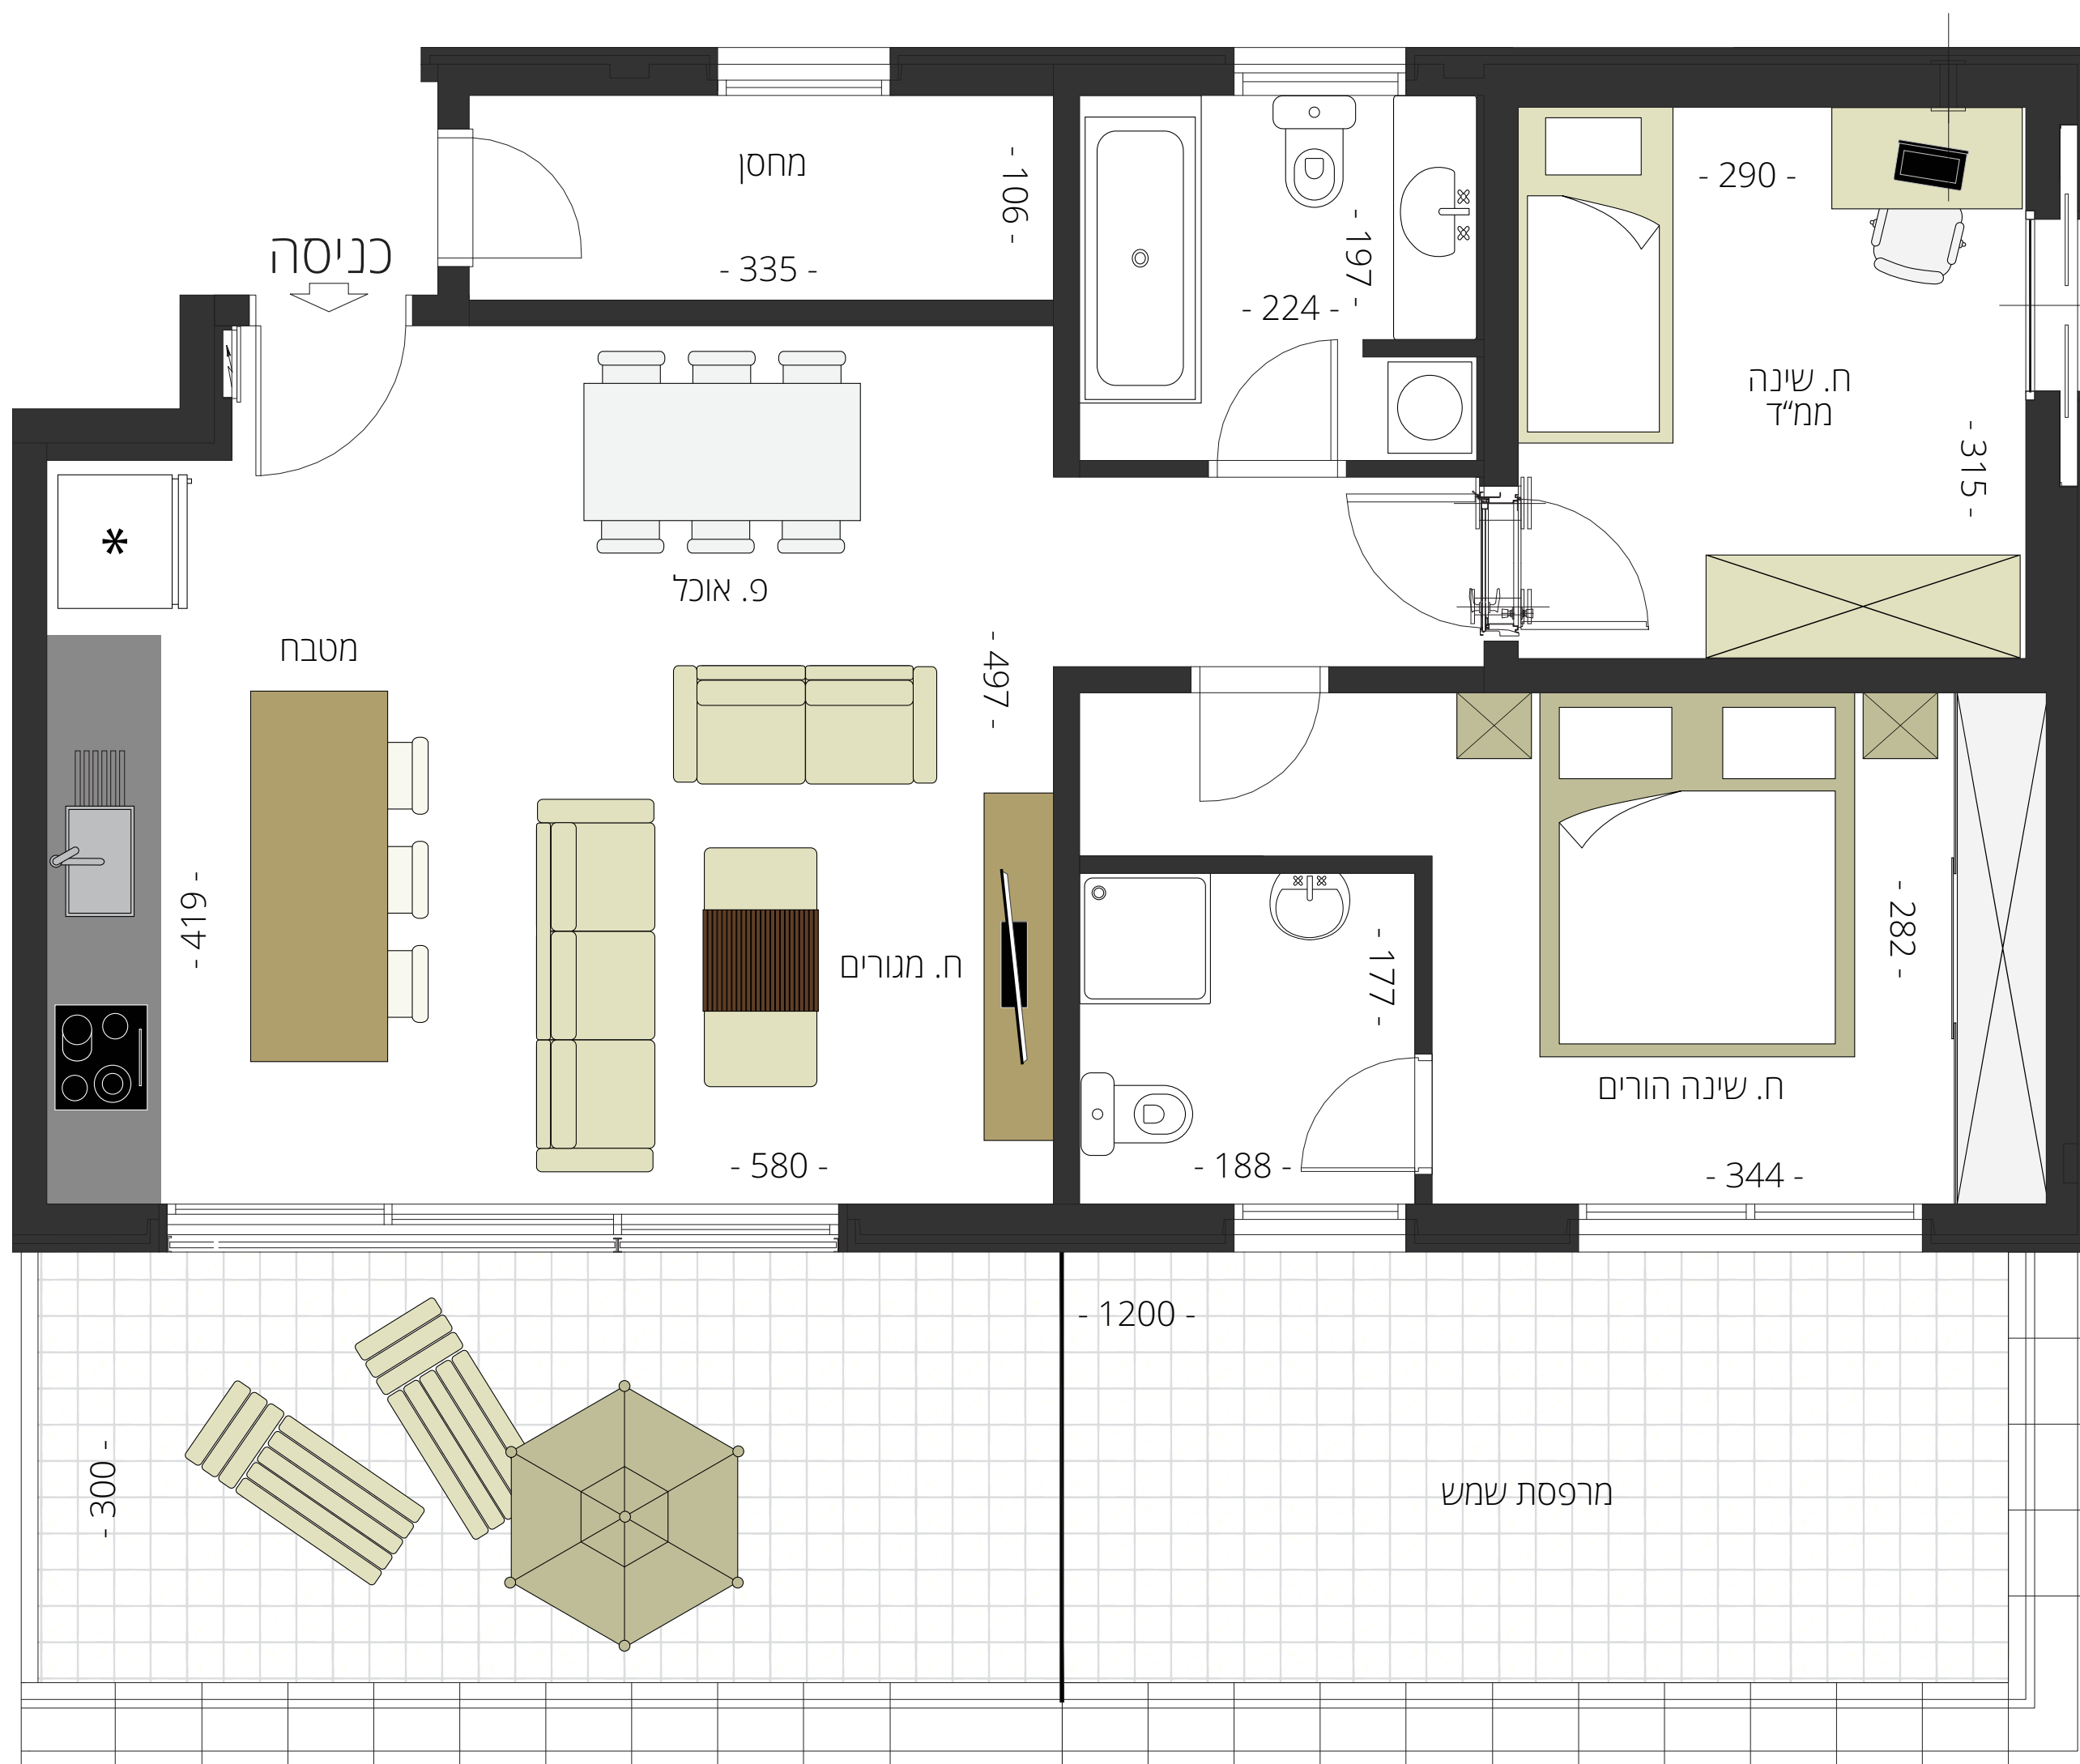

# Country & Park

מגורי יוקרה במבשרת

דירת 3 חדרים

דירה מס' 6 | חזית

### ריצוף

- אריחי גרניט פורצלן במידות 60/60, 80/80 ובמבחר גוונים פרקט עץ לחדרי שינה

### דלתות

- דלת כניסה רב בריחית
- דלתות פנים מעוצבות בגובה 2.20 מ'

### חשמל

- חיבור חשמל תלת פאזי 25X3
- נקודות TV וטלפון בכל חדר
- מערכת אינטרקום מתקדמת עם מסך LCD בכניסה הראשית
- מערכת בית חכם