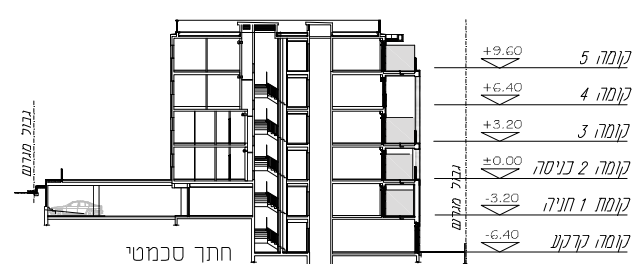

המוצג בתוכנית זו, לרבות שטח הדירה, הריהוט, אביזרים ומידות הינו לצורך המחשה בלבד ואינו מחייב את החברה. לחווה המכר שיחתם בין החברה לבין הרוכש יצורפו תוכניות מכר, מפרט טכני ומפרט מכר והן בלבד יחייבו את החברה.