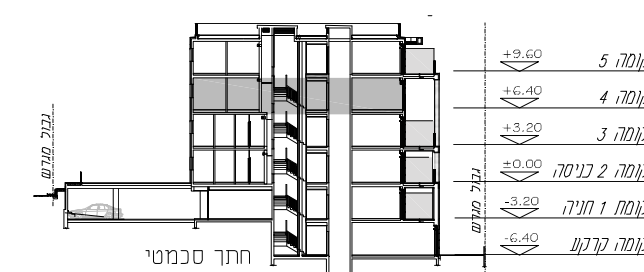

Country & Park

מגורי יוקרה במבשרת

דירת 4 חדרים

דירה מסי' 12 | חזית לפארק

חשמל

- חיבור חשמל תלת פאזי 25X3
- נקודות TV וטלפון בכל חדר
- מערכת אינטרקום מתקדמת עם מסך LCD בכניסה הראשית
- מערכת בית חכם

חלל חוץ

- נקודות גז בנינות ובמרפסות ל-BBQ
- ברז גן בנינות ובמרפסות

פתחי חוץ

- חלונות ודלתות במסגור אלומיניום
- זכוכית בידודית עם זיגוג כפול בכל הדירה
- שליטה חשמלית בתריסים של חדרי השינה והמגורים

מיזוג וחימום

- חימום תת רצפתי חשמלי
- חימום מים סולארי עם ניבוי חשמלי
- מערכות מיזוג אוויר לכל חללי המגורים

דלתות

- דלת כניסה רב בריחית
- דלתות פנים מעוצבות בגובה 2.20 מ'

חדרים רטובים

- ריצוף מותאם לחדרים רטובים במבחר גוונים לבחירה
- חיפויי קירות במידות משתנות
- אסלות תלויות עם מיכל הדחה סמוי
- ארונות מעוצבים עם כיוור אינטגרלי
- ברזים יוקרתיים ממותגים בינלאומיים מובילים

ריצוף

- אריחי גרניט פורצלן במידות 80/80, 60/60 ובמבחר גוונים פרקט עץ לחדרי שינה

מטבח

- מטבחי יוקרה בתכנון מותאם לתכנית הדירה
- כולל ארונות מטבח עליונים משטח שיש אבן קיסר
- במבחר גוונים לבחירה אישית
- כיוור מטבח בהתקנה שטוחה
- ברז נשלף בכיוור מטבח
- הכנה למדיח כלים והכנות חשמל מותאמות תכנית